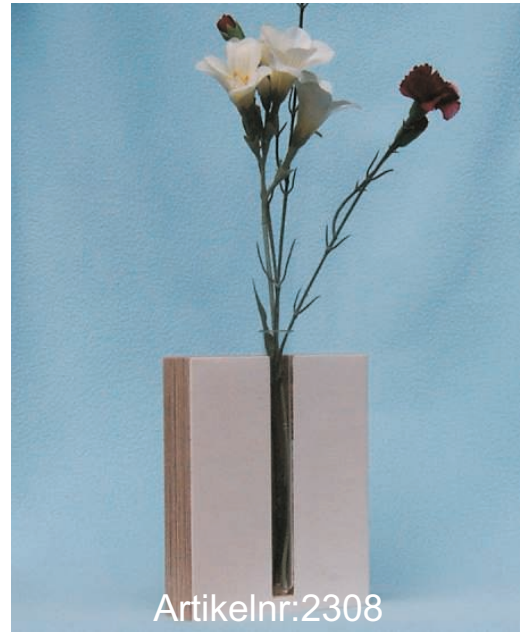

Artikelnr:
2003

Artikelnr:
2304

Artikelnr:
2306

Artikelnr:2104

Material
Multiplex Birke furniert
2 Platten a' 19mm
aufeinandergeleimt

1 Reagenzglas

Oberfläche:
Auf Wunsch: Beize und
Bienenwachs

Größen:
Klein: ca. 90x90x36 mm
Mittel: ca. 120x120x36 mm
Grob: ca. 150x150x36 mm

Vasen

Beispiele:

Material
Multiplex Birke furniert
2 Platten à 19mm
aufeinandergeleimt

1 Reagenzglas

Oberfläche:
Auf Wunsch: Beize und
Bienenwachs

Größen:
Klein: ca. 90x90x36 mm
Mittel: ca. 120x120x36 mm
Grob: ca. 150x150x36 mm